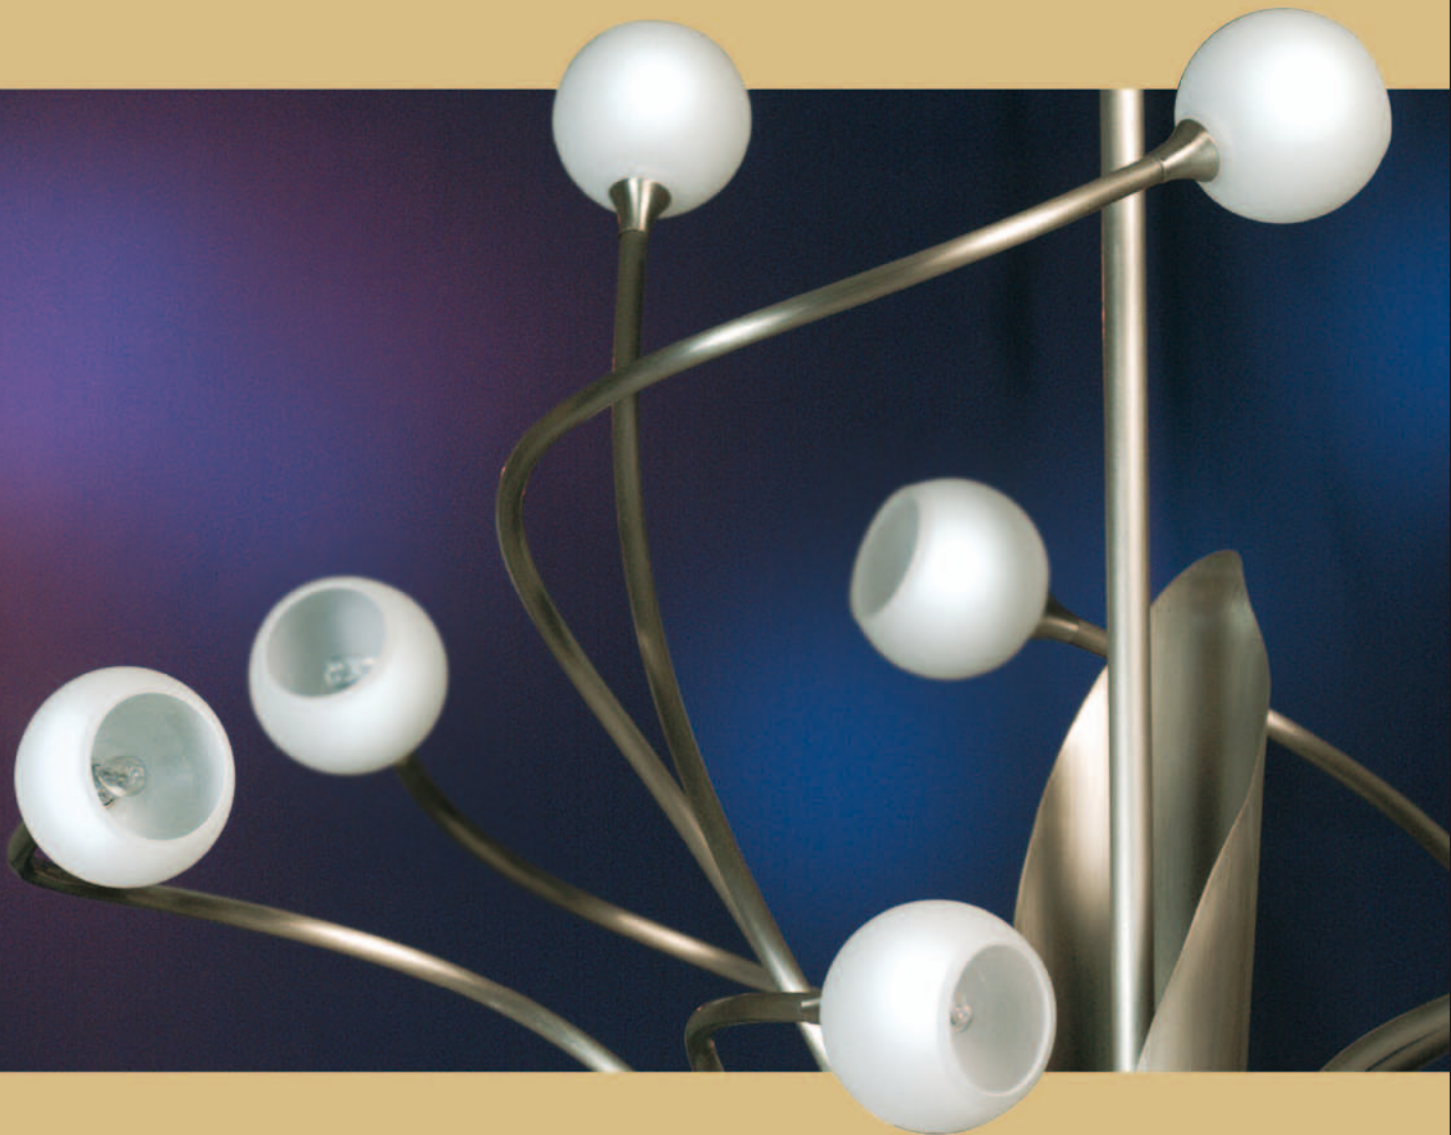

Wohnraumleuchten Neuheiten 2000

Living room light News 2000

 **Knoch-Licht**
Technik GmbH

„Madagaskar“

Unikate
handgefertigt

		messing/matt brass/matt
1	T 00606-21	0402001
2	S 00509-21	0402002
3	D 14910-21	0402003
4	H 01410-21	0402004
5	W 01705-21	0402005