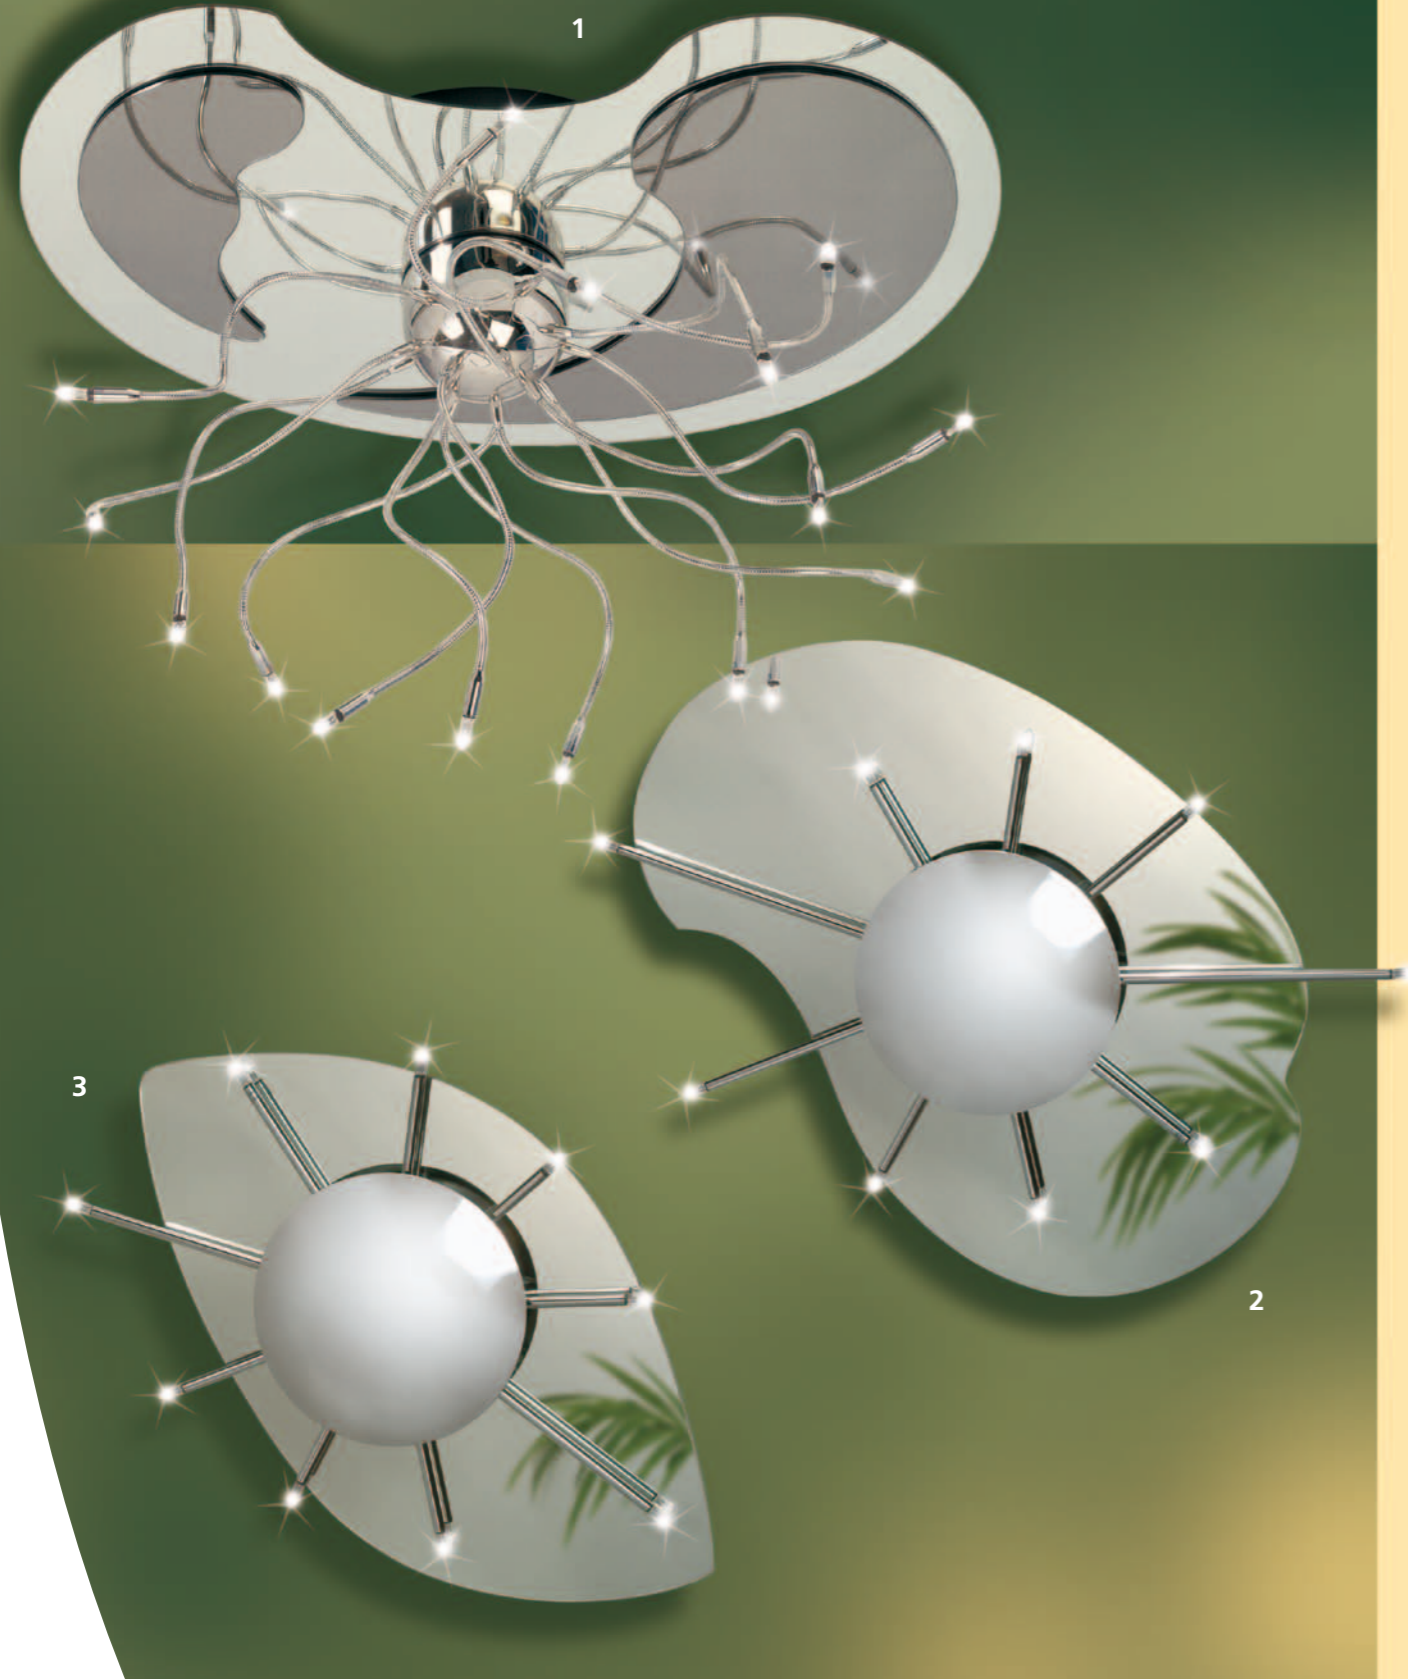

Unikate
handgefertigt

		Bestückung power	chrom/silber chrome/silver	Länge x Breite x Höhe in mm length x breadth x height
1	D 18415-14	8 x 10 W + 7 x 10 W	0401432	700 x 500 x 450
2	D 18109-14.0	5 x 20 W + 4 x 20 W	0401441	670 x 450 x 90
3	W 08109-14.0	9 x 10 W	0401440	500 x 460 x 90

mit Leuchtmittel,
dimmbar – Serienschaltung möglich
lamps inclusive,
dimmen and series connection possible