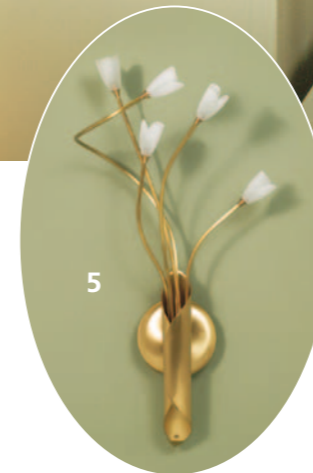

messing/matt brass/mat	nickel/matt nickel/mat
1	T 00606-./44	0402017	0402022
2	S 00509-./44	0402018	0402023
3	D 14910-./44	0402019	0402024
4	H 01410-./44	0402020	0402025
5	W 01705-./44	0402021	0402026

mit Leuchtmittel,
Tisch- und Ständerleuchte mit Dimmer
lamps inclusive,
table- and floor-light with dimmer