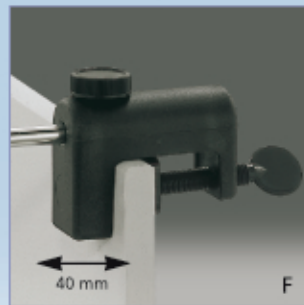

Haltewinkel zum Anhängen des Trafos rückseitig an einer Stellwand  
holder sheet to fasten the transformer backside on a wall

Deckenmontage mit Haltefeder  
Bohrung Ø 30 mm  
ceiling assembly with spring  
drill-hole Ø 30 mm

proconnect

Montage durch eine Bohrung  
Ø 10 – 15 mm  
assembly with drill-hole Ø 10 – 15 mm

Schraubbefestigung mit Klemme  
clip

Halteblech zum Anschrauben  
holder sheet

Halteblech zum Ankleben  
mittels doppelseitigem Klebeband  
holder sheet to stick

Befestigungsarten	10er Rohr 250 / 500 / 600 mm	9er flexibles Rohr 300 / 450 mm	8er Rohr 250 / 500 mm	
A Pro connect			1	
B Haltefeder zum Einrasten Ø 30 mm	1	1	1	
C Bohrung 10 – 12 mm	1	1		
D Blech zum Anschrauben		1		7000132
E Blech zum Ankleben		1		7000074
F Schraubklemme	1			0200080
G Trafohaltewinkel Z-03700-.. verzinkt				7000131