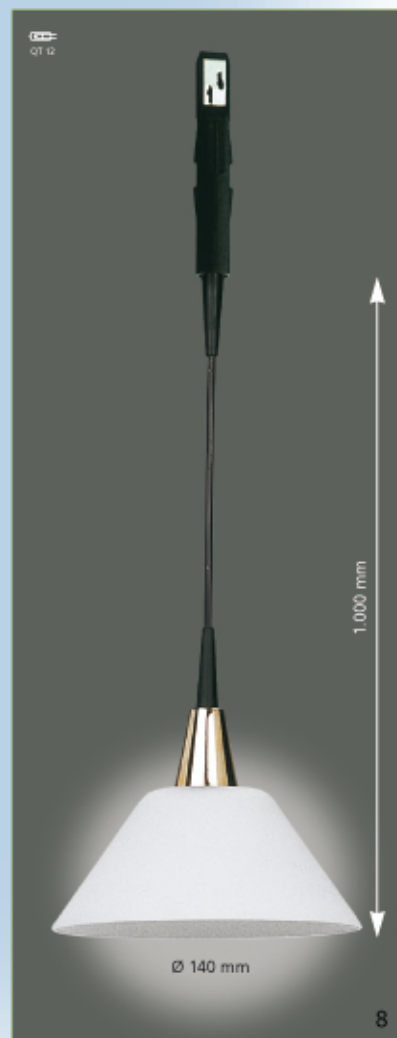

# Technisches Licht

Technisches Licht

Buchse zum Einbau in Rigips und Holz mit 100 mm Leitung + AMP-Stecker. Materialdicke max. 8 – 16 mm. Durchmesser der Bohrung 32 – 35 mm. *bush for build in „Rigips“ and wood with 100 mm cable and AMP-plug*

O-76001.-

Buchse mit Sechskantmutter M 16 x 1 und Leitung 100 mm + AMP-Stecker. Materialdicke max. 13 mm. *hexagon nuts and bush with cable 100 mm and AMP-plug*

O-75901.-

O-76701.-

O-78401.-

Glas blau Ø 140 mm  
glass blue

Glas grün Ø 140 mm  
glass green

O-78901.-

			Leistung power	chrom chrome	gold gold	weiß white	schwarz black
1		Buchse zum Einbau in Rigips und Holz				2000081	
2		Abdeckteller für Position 1		7300729	7300730		
3		Buchse mit Sechskantmutter M 16 x 1				2000082	2000083
4	O-76001.-	Spot „Sirius“	20 – 50 W	0700450	0700451	0700452	0700453
5	O-76701.-	Spot „Fassungshalter“	20 – 50 W	0700454	0700455		
6	O-78401.-	Spot „Wega“	20 – 35 W	0700444	0700445		0700447
7	O-75901.-	Spot „Mercur“	20 – 50 W	0700448	0700449	0700500	
8	O-78901.-	Pendel, starr, Pendellänge: 1.000 mm	10 – 50 W	0700502	0700503		

## Kombinieren, erweitern und verändern – alles ist möglich! Combining, extending, re-arranging – everything is possible!

**So wird's gemacht**  
*This is how to do it*

**Bohrloch borehole**  
Ø 58 mm

↓ 20 mm