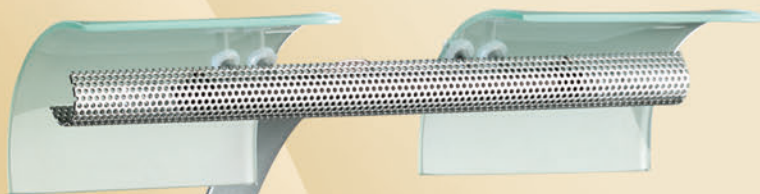

# Technisches Licht

Technisches Licht

Buchse zum Einbau in Rigips und Holz mit 100 mm Leitung + AMP-Stecker. Materialdicke max. 8 – 16 mm. Durchmesser der Bohrung 32 – 35 mm. *bush for build in „Rigips“ and wood with 100 mm cable and AMP-plug*

O-76001.-

Buchse mit Sechskantmutter M 16 x 1 und Leitung 100 mm + AMP-Stecker. Materialdicke max. 13 mm. *hexagon nuts and bush with cable 100 mm and AMP-plug*

O-75901.-

O-76701.-

O-78401.-

Glas blau Ø 140 mm  
glass blue

Glas grün Ø 140 mm  
glass green

O-78901.-

			Leistung power	chrom chrome	gold gold	weiß white	schwarz black
1		Buchse zum Einbau in Rigips und Holz				2000081	
2		Abdeckteller für Position 1		7300729	7300730		
3		Buchse mit Sechskantmutter M 16 x 1				2000082	2000083
4	O-76001.-	Spot „Sirius“	20 – 50 W	0700450	0700451	0700452	0700453
5	O-76701.-	Spot „Fassungshalter“	20 – 50 W	0700454	0700455		
6	O-78401.-	Spot „Wega“	20 – 35 W	0700444	0700445		0700447
7	O-75901.-	Spot „Mercur“	20 – 50 W	0700448	0700449	0700500	
8	O-78901.-	Pendel, starr, Pendellänge: 1.000 mm	10 – 50 W	0700502	0700503		

### Funktion

Mit Licht Blickpunkte schaffen.  
Mit den Halogen-Einbauleuchten von Knoch-Licht lassen sich in vielen Einsatzbereichen neue Akzente setzen. Vom Wohnraum bis zu Bad oder Küche, vom Home-office bis zum Eingangsbereich, innen wie außen.