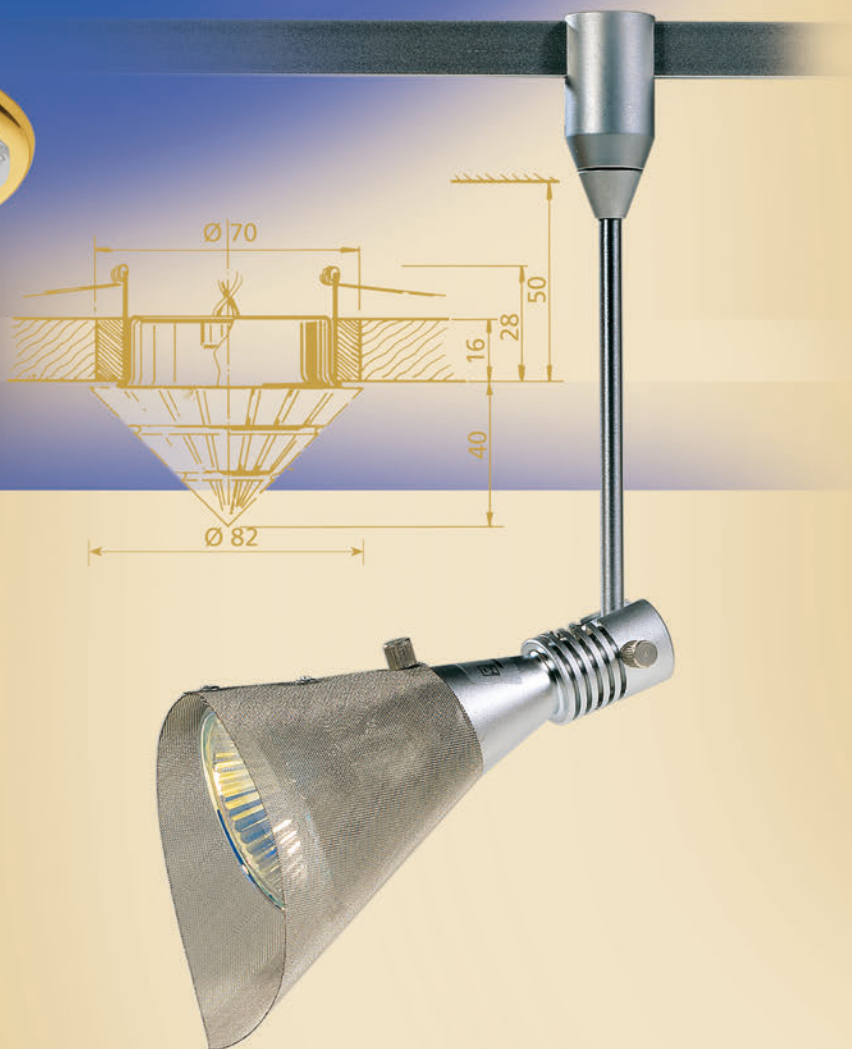

# Technisches Licht

Technisches Licht

Buchse zum Einbau in Rigips und Holz mit 100 mm Leitung + AMP-Stecker. Materialdicke max. 8 – 16 mm. Durchmesser der Bohrung 32 – 35 mm. *bush for build in „Rigips“ and wood with 100 mm cable and AMP-plug*

O-76001.-

Buchse mit Sechskantmutter M 16 x 1 und Leitung 100 mm + AMP-Stecker. Materialdicke max. 13 mm. *hexagon nuts and bush with cable 100 mm and AMP-plug*

O-75901.-

O-76701.-

O-78401.-

Glas blau Ø 140 mm  
glass blue

Glas grün Ø 140 mm  
glass green

O-78901.-

			Leistung power	chrom chrome	gold gold	weiß white	schwarz black
1		Buchse zum Einbau in Rigips und Holz				2000081	
2		Abdeckteller für Position 1		7300729	7300730		
3		Buchse mit Sechskantmutter M 16 x 1				2000082	2000083
4	O-76001.-	Spot „Sirius“	20 – 50 W	0700450	0700451	0700452	0700453
5	O-76701.-	Spot „Fassungshalter“	20 – 50 W	0700454	0700455		
6	O-78401.-	Spot „Wega“	20 – 35 W	0700444	0700445		0700447
7	O-75901.-	Spot „Mercur“	20 – 50 W	0700448	0700449	0700500	
8	O-78901.-	Pendel, starr, Pendellänge: 1.000 mm	10 – 50 W	0700502	0700503		