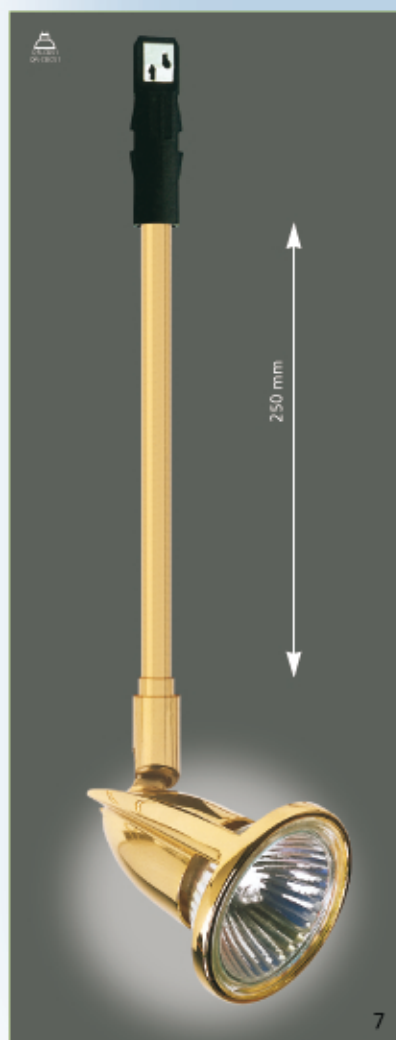

# Technisches Licht

Technisches Licht

Buchse zum Einbau in Rigips und Holz mit 100 mm Leitung + AMP-Stecker. Materialdicke max. 8 – 16 mm. Durchmesser der Bohrung 32 – 35 mm. *bush for build in „Rigips“ and wood with 100 mm cable and AMP-plug*

O-76001.-

Buchse mit Sechskantmutter M 16 x 1 und Leitung 100 mm + AMP-Stecker. Materialdicke max. 13 mm. *hexagon nuts and bush with cable 100 mm and AMP-plug*

O-75901.-

O-76701.-

O-78401.-

Glas blau Ø 140 mm  
glass blue

Glas grün Ø 140 mm  
glass green

O-78901.-

			Leistung power	chrom chrome	gold gold	weiß white	schwarz black
1		Buchse zum Einbau in Rigips und Holz				2000081	
2		Abdeckteller für Position 1		7300729	7300730		
3		Buchse mit Sechskantmutter M 16 x 1				2000082	2000083
4	O-76001.-	Spot „Sirius“	20 – 50 W	0700450	0700451	0700452	0700453
5	O-76701.-	Spot „Fassungshalter“	20 – 50 W	0700454	0700455		
6	O-78401.-	Spot „Wega“	20 – 35 W	0700444	0700445		0700447
7	O-75901.-	Spot „Mercur“	20 – 50 W	0700448	0700449	0700500	
8	O-78901.-	Pendel, starr, Pendellänge: 1.000 mm	10 – 50 W	0700502	0700503		

## Kombinieren, erweitern und verändern – alles ist möglich! Combining, extending, re-arranging – everything is possible!

**So wird's gemacht**  
*This is how to do it*

**Bohrloch borehole**  
Ø 58 mm

↓ 20 mm