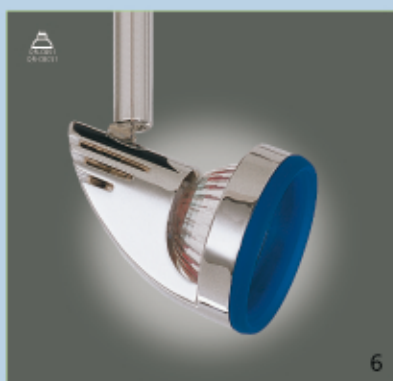

# Technisches Licht

Technisches Licht

Buchse zum Einbau in Rigips und Holz mit 100 mm Leitung + AMP-Stecker. Materialdicke max. 8 – 16 mm. Durchmesser der Bohrung 32 – 35 mm. *bush for build in „Rigips“ and wood with 100 mm cable and AMP-plug*

O-76001.-

Buchse mit Sechskantmutter M 16 x 1 und Leitung 100 mm + AMP-Stecker. Materialdicke max. 13 mm. *hexagon nuts and bush with cable 100 mm and AMP-plug*

O-75901.-

O-76701.-

O-78401.-

Glas blau Ø 140 mm  
glass blue

Glas grün Ø 140 mm  
glass green

O-78901.-

			Leistung power	chrom chrome	gold gold	weiß white	schwarz black
1		Buchse zum Einbau in Rigips und Holz				2000081	
2		Abdeckteller für Position 1		7300729	7300730		
3		Buchse mit Sechskantmutter M 16 x 1				2000082	2000083
4	O-76001.-	Spot „Sirius“	20 – 50 W	0700450	0700451	0700452	0700453
5	O-76701.-	Spot „Fassungshalter“	20 – 50 W	0700454	0700455		
6	O-78401.-	Spot „Wega“	20 – 35 W	0700444	0700445		0700447
7	O-75901.-	Spot „Mercur“	20 – 50 W	0700448	0700449	0700500	
8	O-78901.-	Pendel, starr, Pendellänge: 1.000 mm	10 – 50 W	0700502	0700503		