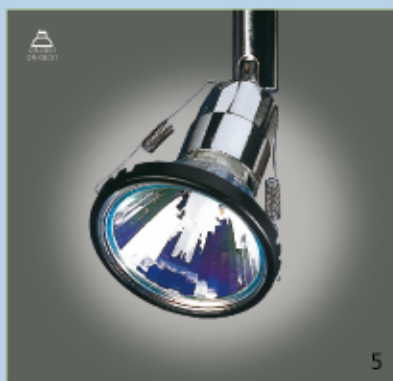

# Technisches Licht

Technisches Licht

Buchse zum Einbau in Rigips und Holz mit 100 mm Leitung + AMP-Stecker. Materialdicke max. 8 – 16 mm. Durchmesser der Bohrung 32 – 35 mm. *bush for build in „Rigips“ and wood with 100 mm cable and AMP-plug*

O-76001.-

Buchse mit Sechskantmutter M 16 x 1 und Leitung 100 mm + AMP-Stecker. Materialdicke max. 13 mm. *hexagon nuts and bush with cable 100 mm and AMP-plug*

O-75901.-

O-76701.-

O-78401.-

Glas blau Ø 140 mm  
glass blue

Glas grün Ø 140 mm  
glass green

O-78901.-

			Leistung power	chrom chrome	gold gold	weiß white	schwarz black
1		Buchse zum Einbau in Rigips und Holz				2000081	
2		Abdeckteller für Position 1		7300729	7300730		
3		Buchse mit Sechskantmutter M 16 x 1				2000082	2000083
4	O-76001.-	Spot „Sirius“	20 – 50 W	0700450	0700451	0700452	0700453
5	O-76701.-	Spot „Fassungshalter“	20 – 50 W	0700454	0700455		
6	O-78401.-	Spot „Wega“	20 – 35 W	0700444	0700445		0700447
7	O-75901.-	Spot „Mercur“	20 – 50 W	0700448	0700449	0700500	
8	O-78901.-	Pendel, starr, Pendellänge: 1.000 mm	10 – 50 W	0700502	0700503		