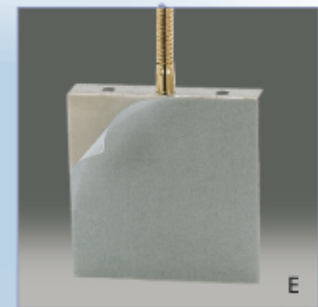

Haltewinkel zum Anhängen des Trafos rückseitig an einer Stellwand  
holder sheet to fasten the transformer backside on a wall

Deckenmontage mit Haltefeder  
Bohrung Ø 30 mm  
ceiling assembly with spring  
drill-hole Ø 30 mm

proconnect

Montage durch eine Bohrung  
Ø 10 – 15 mm  
assembly with drill-hole Ø 10 – 15 mm

Schraubbefestigung mit Klemme  
clip

Halteblech zum Anschrauben  
holder sheet

Halteblech zum Ankleben  
mittels doppelseitigem Klebeband  
holder sheet to stick

Befestigungsarten	10er Rohr 250 / 500 / 600 mm	9er flexibles Rohr 300 / 450 mm	8er Rohr 250 / 500 mm	
A Pro connect			1	
B Haltefeder zum Einrasten Ø 30 mm	1	1	1	
C Bohrung 10 – 12 mm	1	1		
D Blech zum Anschrauben		1		7000132
E Blech zum Ankleben		1		7000074
F Schraubklemme	1			0200080
G Trafohaltewinkel Z-03700-.. verzinkt				7000131