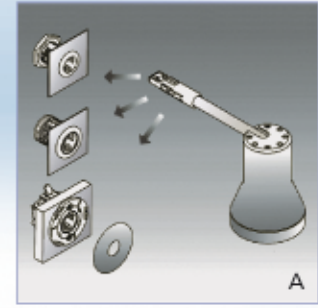

proconnect