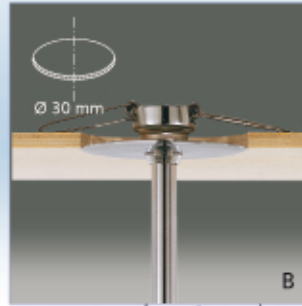

Deckenmontage mit Haltefeder
Bohrung Ø 30 mm
ceiling assembly with spring
drill-hole Ø 30 mm