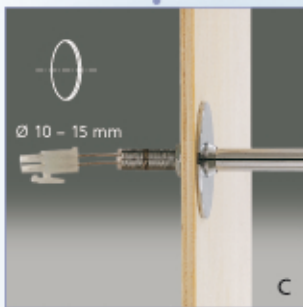

*Quality – is not just a hollow phrase but a feature of every detail used and found in our innovative luminaires. CE – Knoch-Lichttechnik products have been manufactured and tested in accordance with the European standards.*

Haltewinkel zum Anhängen des Trafos rückseitig an einer Stellwand  
holder sheet to fasten the transformer backside on a wall

Deckenmontage mit Haltefeder  
Bohrung Ø 30 mm  
ceiling assembly with spring  
drill-hole Ø 30 mm

proconnect

Montage durch eine Bohrung  
Ø 10 – 15 mm  
assembly with drill-hole Ø 10 – 15 mm

Schraubbefestigung mit Klemme  
clip

Halteblech zum Anschrauben  
holder sheet

Halteblech zum Ankleben  
mittels doppelseitigem Klebeband  
holder sheet to stick