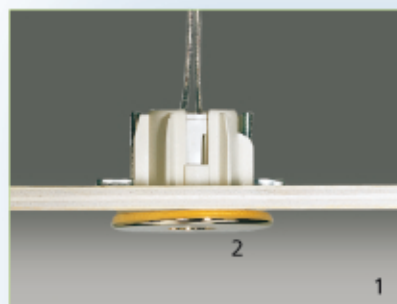

# Technisches Licht

Technisches Licht

Buchse zum Einbau in Rigips und Holz mit 100 mm Leitung + AMP-Stecker. Materialdicke max. 8 – 16 mm. Durchmesser der Bohrung 32 – 35 mm. *bush for build in „Rigips“ and wood with 100 mm cable and AMP-plug*

O-76001.-

Buchse mit Sechskantmutter M 16 x 1 und Leitung 100 mm + AMP-Stecker. Materialdicke max. 13 mm. *hexagon nuts and bush with cable 100 mm and AMP-plug*

O-75901.-

O-76701.-

O-78401.-

Glas blau Ø 140 mm  
glass blue

Glas grün Ø 140 mm  
glass green

O-78901.-

			Leistung power	chrom chrome	gold gold	weiß white	schwarz black
1		Buchse zum Einbau in Rigips und Holz				2000081	
2		Abdeckteller für Position 1		7300729	7300730		
3		Buchse mit Sechskantmutter M 16 x 1				2000082	2000083
4	O-76001.-	Spot „Sirius“	20 – 50 W	0700450	0700451	0700452	0700453
5	O-76701.-	Spot „Fassungshalter“	20 – 50 W	0700454	0700455		
6	O-78401.-	Spot „Wega“	20 – 35 W	0700444	0700445		0700447
7	O-75901.-	Spot „Mercur“	20 – 50 W	0700448	0700449	0700500	
8	O-78901.-	Pendel, starr, Pendellänge: 1.000 mm	10 – 50 W	0700502	0700503		